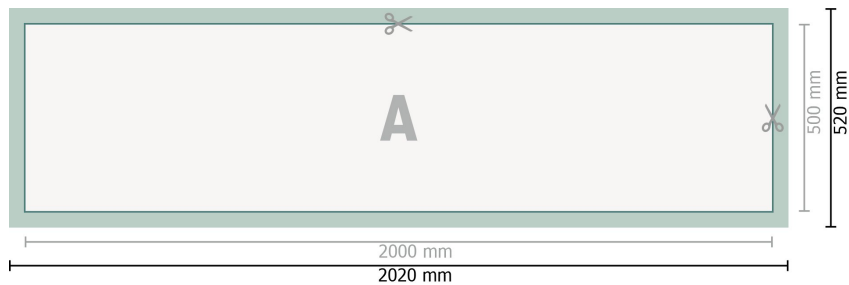

Karta Danych

Plandeki z PVC, 200 x 50 cm

Format danych (wraz z 10 mm spadem):

202 x 52 cm

Format końcowy:

200 x 50 cm

Odstęp bezpieczeństwa:

50 mm

Odstęp tekstu/informacji od krawędzi formatu końcowego, zapobiega to obcięciu tekstu.

Objaśnienie symboli

-  Spadu
-  Kierunek czytania
-  Format końcowy
-  Format danych
-  Tutaj tnijemy/wykrawamy Twój produkt

Zwróć uwagę:

Ustaw jak podano dodatek na spad i odstęp bezpieczeństwa.

Ustaw kolory tła, zdjęcia lub grafiki aż do krawędzi formatu danych.

Podczas produkcji w wyniku docinania, wykrajania lub składania mogą wystąpić tolerancje.