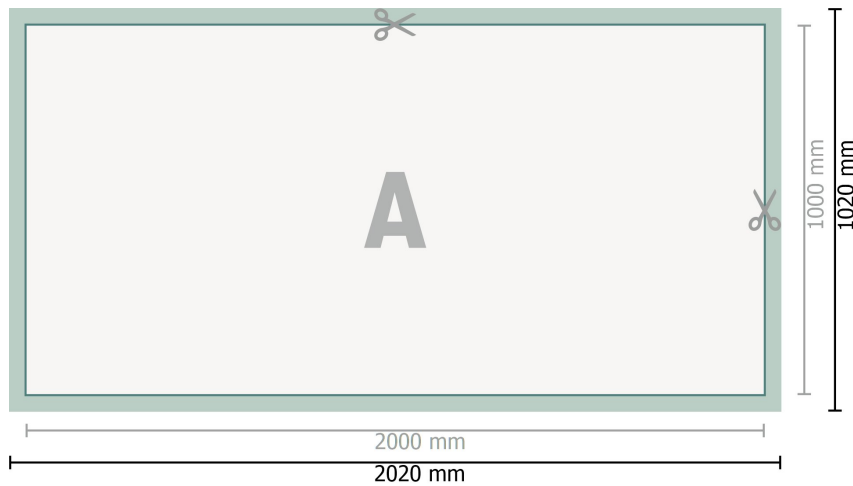

Karta Danych

Plandeki z PVC, 200 x 100 cm

Format danych (wraz z 10 mm spadem):

202 x 102 cm

Format końcowy:

200 x 100 cm

Odstęp bezpieczeństwa:

50 mm

Odstęp tekstu/informacji od krawędzi formatu końcowego, zapobiega to obcięciu tekstu.

Objaśnienie symboli

 Spadu

 Kierunek czytania

 Format końcowy

 Format danych

 Tutaj tnijemy/wykrawamy Twój produkt

Zwróć uwagę:

Ustaw jak podano dodatek na spad i odstęp bezpieczeństwa.

Ustaw kolory tła, zdjęcia lub grafiki aż do krawędzi formatu danych.

Podczas produkcji w wyniku docinania, wykrajania lub składania mogą wystąpić tolerancje.