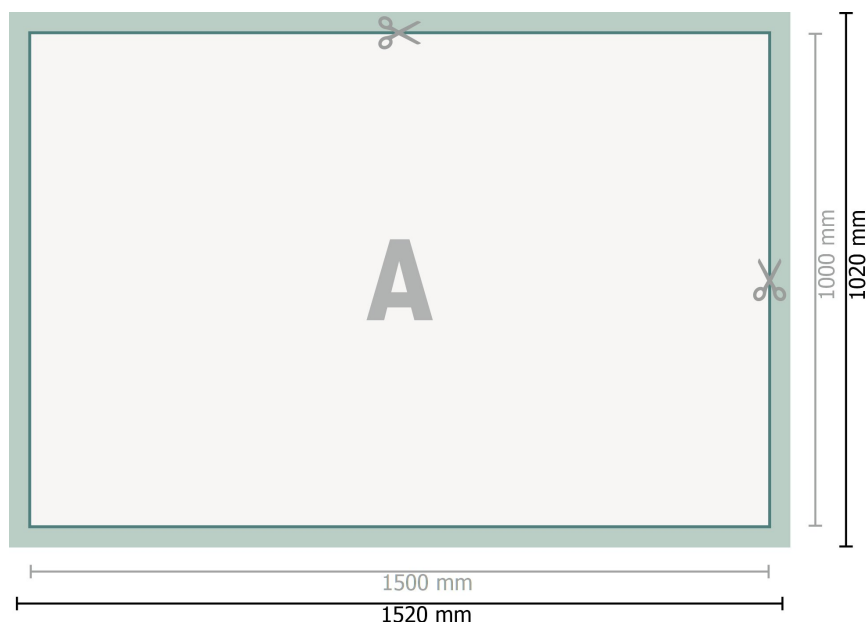

# Karta Danych

## Plandeki z PVC, 150 x 100 cm

**Format danych (wraz z 10 mm spadem):**

152 x 102 cm

**Format końcowy:**

150 x 100 cm

**Odstęp bezpieczeństwa:**

50 mm

Odstęp tekstu/informacji od krawędzi formatu końcowego, zapobiega to obcięciu tekstu.

**Objaśnienie symboli**

 Spadu

 Kierunek czytania

 Format końcowy

 Format danych

 Tutaj tnijemy/wykrawamy Twój produkt

---

### Zwróć uwagę:

Ustaw jak podano dodatek na spad i odstęp bezpieczeństwa.

Ustaw kolory tła, zdjęcia lub grafiki aż do krawędzi formatu danych.

Podczas produkcji w wyniku docinania, wykrajania lub składania mogą wystąpić tolerancje.