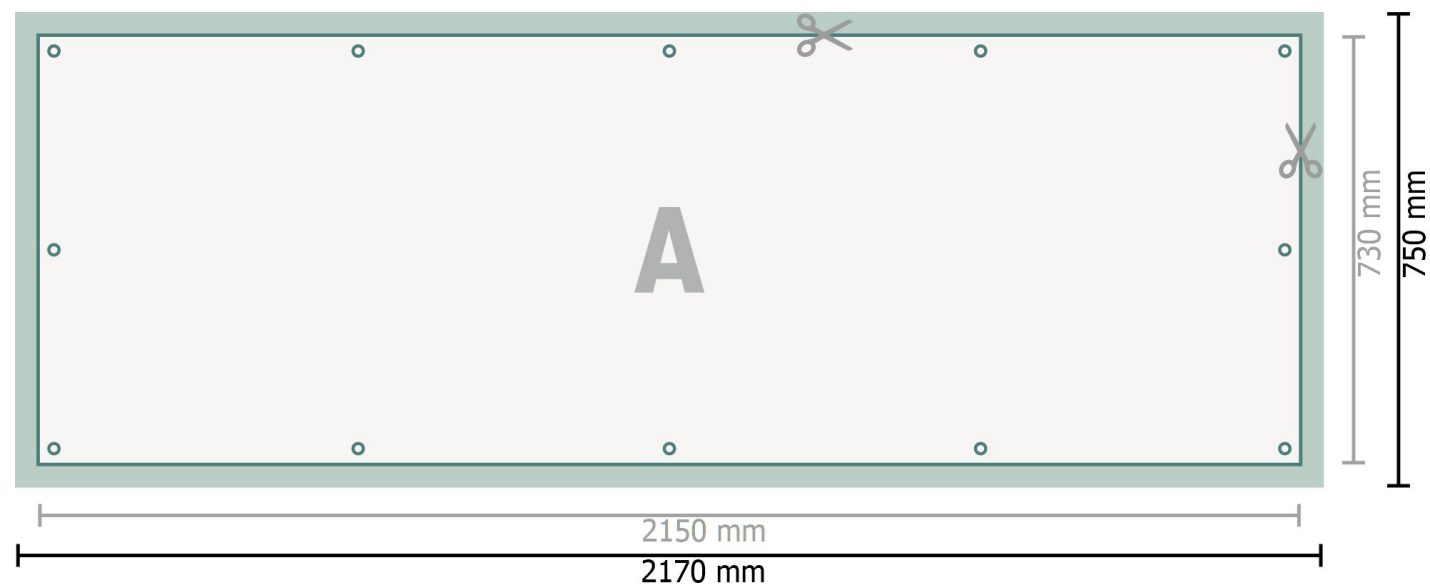

# Karta Danych

## Plandeki z PVC

○ Uszko

**Format danych (wraz z 10 mm spadem):**  
217 x 75 cm

**Format końcowy:**  
215 x 73 cm

**Odstęp bezpieczeństwa:**  
50 mm  
Odstęp tekstu/informacji od krawędzi formatu końcowego, zapobiega to obcięciu tekstu.

### Objaśnienie symboli

-  Spadu
-  Kierunek czytania
-  Format końcowy
-  Format danych
-  Tutaj tniemy/wykrawamy Twój produkt

### Zwróć uwagę:

Ustaw jak podano dodatek na spadek i odstęp bezpieczeństwa.

Ustaw kolory tła, zdjęcia lub grafiki aż do krawędzi formatu danych.

Podczas produkcji w wyniku docinania, wykrajania lub składania mogą wystąpić tolerancje.