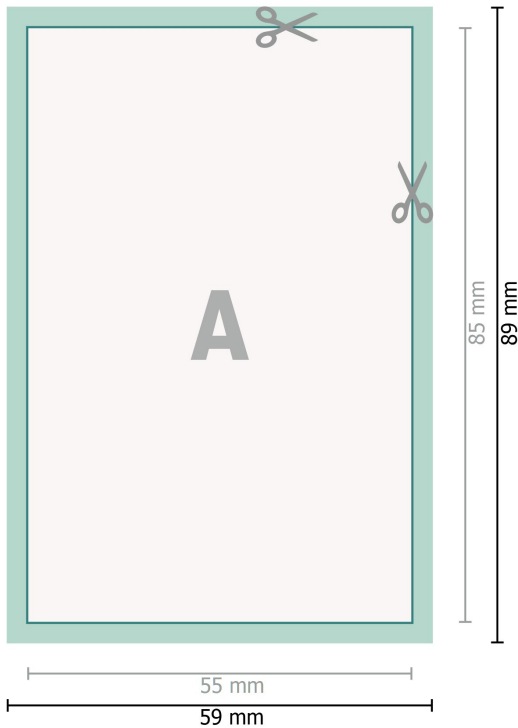

Naklejki YUPOTako, 5,5 x 8,5 cm

Format danych (wraz z 2 mm spadem):
5,9 x 8,9 cm

spad:
2 mm

Format końcowy:
5,5 x 8,5 cm

Odstęp bezpieczeństwa:
4 mm

Odstęp tekstu/informacji od krawędzi formatu końcowego, zapobiega to obcięciu tekstu.

Objaśnienie symboli

-  Spadu
-  Kierunek czytania
-  Format końcowy
-  Format danych
-  Tutaj tniemy/wykrawamy Twój produkt

Zwróć uwagę:

Ustaw jak podano dodatek na spad i odstęp bezpieczeństwa.

Ustaw kolory tła, zdjęcia lub grafiki aż do krawędzi formatu danych.