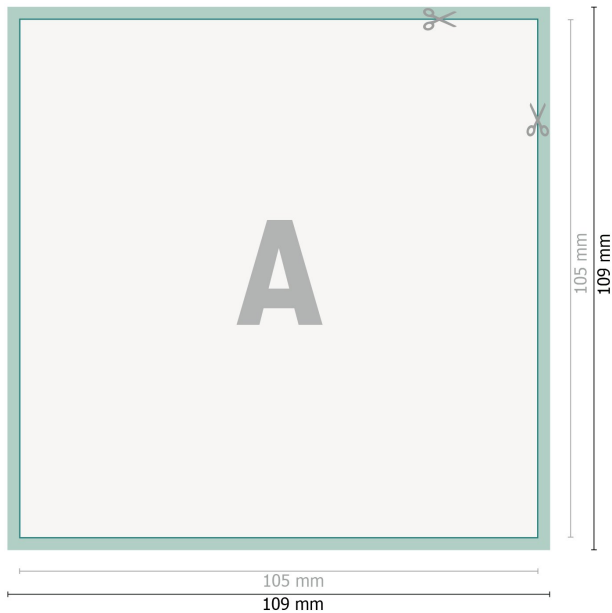

## Naklejki YUPOTako, A6-kwadrat

**Format danych (wraz z 2 mm spadem):**  
10,9 x 10,9 cm

**spad:**  
2 mm

**Format końcowy:**  
10,5 x 10,5 cm

**Odstęp bezpieczeństwa:**  
4 mm

Odstęp tekstu/informacji od krawędzi formatu końcowego, zapobiega to obcięciu tekstu.

### Objaśnienie symboli

 Spadu

 Kierunek czytania

 Format końcowy

 Format danych

 Tutaj tnijemy/wykrawamy Twój produkt