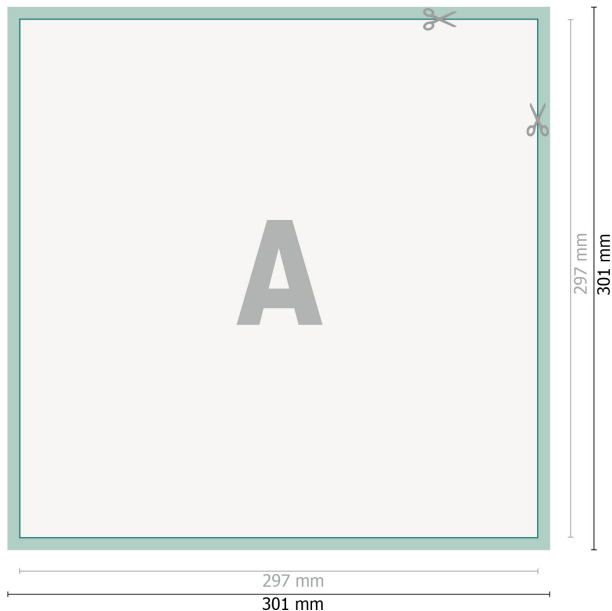

Naklejki YUPOTako, A3-kwadrat

Format danych (wraz z 2 mm spadem):
30,1 x 30,1 cm

spad:
2 mm

Format końcowy:
29,7 x 29,7 cm

Odstęp bezpieczeństwa:
4 mm

Odstęp tekstu/informacji od krawędzi formatu końcowego, zapobiega to obcięciu tekstu.

Objaśnienie symboli

-  Spadu
-  Kierunek czytania
-  Format końcowy
-  Format danych
-  Tutaj tnjemy/wykrawamy Twój produkt

Zwróć uwagę:

Ustaw jak podano dodatek na spad i odstęp bezpieczeństwa.

Ustaw kolory tła, zdjęcia lub grafiki aż do krawędzi formatu danych.