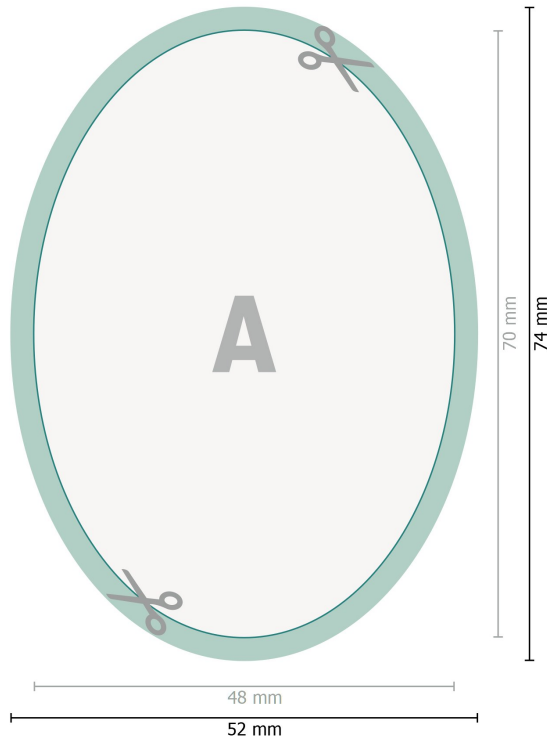

Naklejki YUPOTako, Owalny, 4,8 x 7,0 cm

Format danych (wraz z 2 mm spadem):
5,2 x 7,4 cm

spad:
2 mm

Format końcowy:
4,8 x 7 cm

Odstęp bezpieczeństwa:
4 mm

Odstęp tekstu/informacji od krawędzi formatu końcowego, zapobiega to obcięciu tekstu.

Objaśnienie symboli

 Spadu

 Kierunek czytania

 Format końcowy

 Format danych

 Tutaj tniemy/wykrawamy Twój produkt

Zwróć uwagę:

Ustaw jak podano dodatek na spad i odstęp bezpieczeństwa.

Ustaw kolory tła, zdjęcia lub grafiki aż do krawędzi formatu danych.

Podczas produkcji w wyniku docinania, wykrajania lub składania mogą wystąpić tolerancje.

Wskazówki odnośnie danych do druku znajdziesz w menu *Dane do druku* na www.onlineprinters.pl