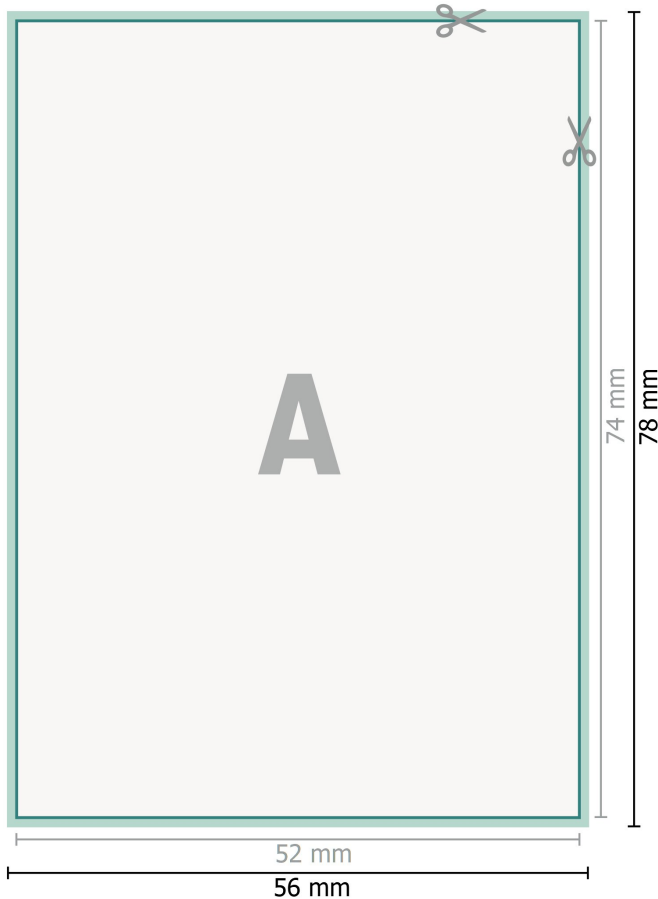

## Naklejki YUPOTako, A8

**Format danych (wraz z 2 mm spadem):**  
5,6 x 7,8 cm

**spad:**  
2 mm

**Format końcowy:**  
5,2 x 7,4 cm

**Odstęp bezpieczeństwa:**  
4 mm

Odstęp tekstu/informacji od krawędzi formatu końcowego, zapobiega to obcięciu tekstu.

### Objaśnienie symboli

-  Spadu
-  Kierunek czytania
-  Format końcowy
-  Format danych
-  Tutaj tnijemy/wykrawamy Twój produkt

### Zwróć uwagę:

Ustaw jak podano dodatek na spad i odstęp bezpieczeństwa.

Ustaw kolory tła, zdjęcia lub grafiki aż do krawędzi formatu danych.

Podczas produkcji w wyniku docinania, wykrajania lub składania mogą wystąpić tolerancje.