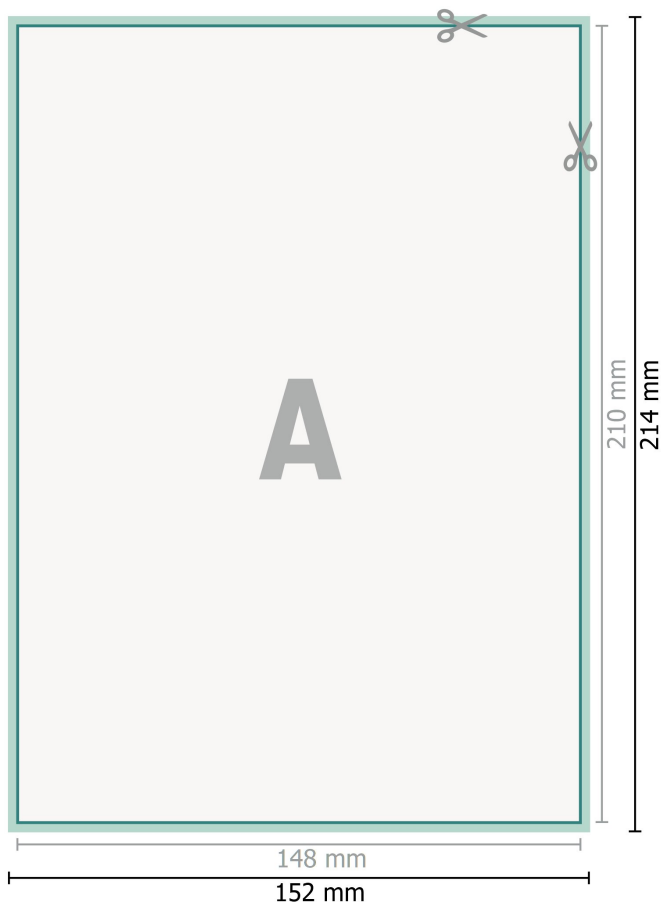

Naklejki YUPOTako, A5

Format danych (wraz z 2 mm spadem):
15,2 x 21,4 cm

spad:
2 mm

Format końcowy:
14,8 x 21 cm

Odstęp bezpieczeństwa:
4 mm

Odstęp tekstu/informacji od krawędzi formatu końcowego, zapobiega to obcięciu tekstu.

Objaśnienie symboli

-  Spadu
-  Kierunek czytania
-  Format końcowy
-  Format danych
-  Tutaj tnijemy/wykrawamy Twój produkt

Zwróć uwagę:

Ustaw jak podano dodatek na spad i odstęp bezpieczeństwa.

Ustaw kolory tła, zdjęcia lub grafiki aż do krawędzi formatu danych.