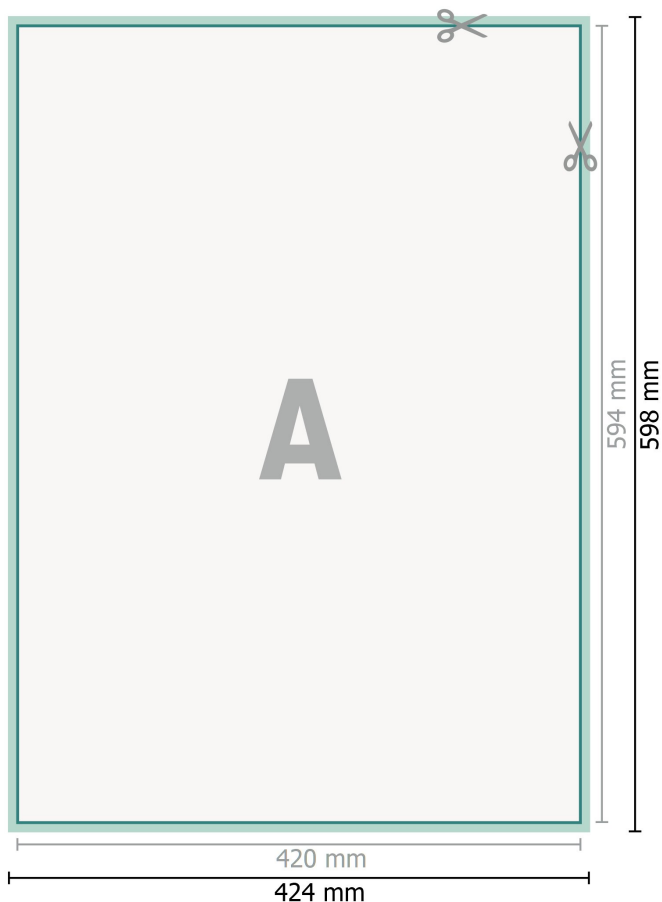

Naklejki YUPOTako, A2

Format danych (wraz z 2 mm spadem):
42,4 x 59,8 cm

spad:
2 mm

Format końcowy:
42 x 59,4 cm

Odstęp bezpieczeństwa:
4 mm

Odstęp tekstu/informacji od krawędzi formatu końcowego, zapobiega to obcięciu tekstu.

Objaśnienie symboli

-  Spadu
-  Kierunek czytania
-  Format końcowy
-  Format danych
-  Tutaj tnijemy/wykrawamy Twój produkt

Zwróć uwagę:

Ustaw jak podano dodatek na spad i odstęp bezpieczeństwa.

Ustaw kolory tła, zdjęcia lub grafiki aż do krawędzi formatu danych.