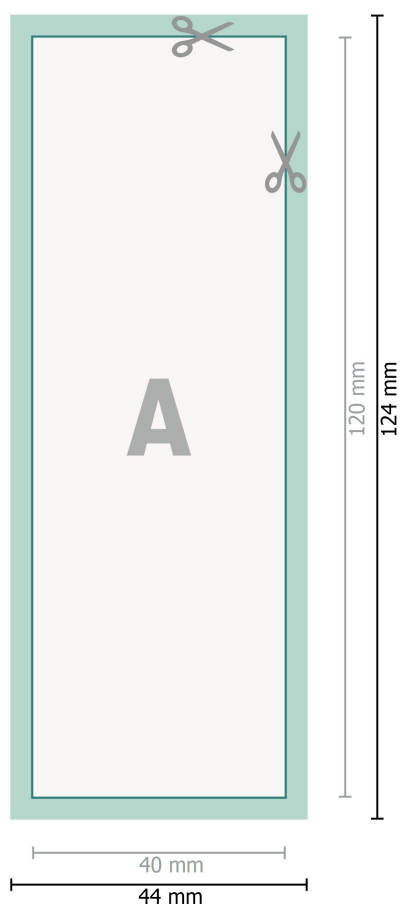

Naklejki YUPOTako, 4,0 x 12 cm

Format danych (wraz z 2 mm spadem):
4,4 x 12,4 cm

spad:
2 mm

Format końcowy:
4 x 12 cm

Odstęp bezpieczeństwa:
4 mm

Odstęp tekstu/informacji od krawędzi formatu końcowego, zapobiega to obcięciu tekstu.

Objaśnienie symboli

-  Spadu
-  Kierunek czytania
-  Format końcowy
-  Format danych
-  Tutaj tniemy/wykrawamy Twój produkt

Zwróć uwagę:

Ustaw jak podano dodatek na spad i odstęp bezpieczeństwa.

Ustaw kolory tła, zdjęcia lub grafiki aż do krawędzi formatu danych.