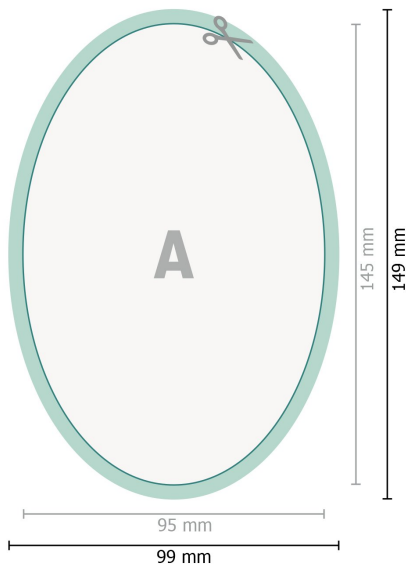

Naklejki YUPOTako, Owalny, 9,5 x 14,5 cm

Format danych (wraz z 2 mm spadem):
9,9 x 14,9 cm

spad:
2 mm

Format końcowy:
9,5 x 14,5 cm

Odstęp bezpieczeństwa:
4 mm

Odstęp tekstu/informacji od krawędzi formatu końcowego, zapobiega to obcięciu tekstu.

Objaśnienie symboli

 Spadu

 Kierunek czytania

 Format końcowy

 Format danych

 Tutaj tniemy/wykrawamy
Twój produkt

Zwróć uwagę:

Ustaw jak podano dodatek na spad i odstęp bezpieczeństwa.

Ustaw kolory tła, zdjęcia lub grafiki aż do krawędzi formatu danych.

Podczas produkcji w wyniku docinania, wykrajania lub składania mogą wystąpić tolerancje.

Wskazówki odnośnie danych do druku znajdziesz w menu *Dane do druku* na www.onlineprinters.pl