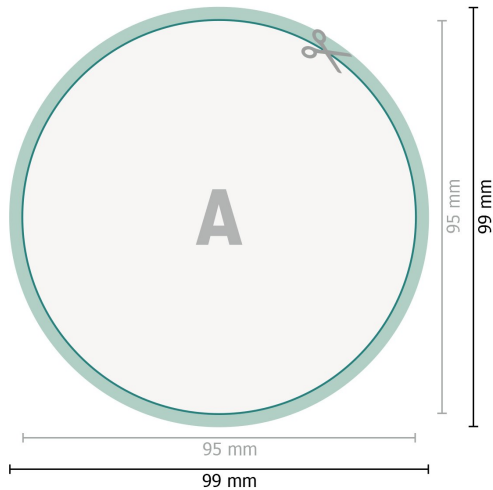

Naklejki YUPOTako, Okrągłe, 9,5 cm

Format danych (wraz z 2 mm spadem):
9,9 x 9,9 cm

spad:
2 mm

Format końcowy:
9,5 x 9,5 cm

Odstęp bezpieczeństwa:
4 mm

Odstęp tekstu/informacji od krawędzi formatu końcowego, zapobiega to obcięciu tekstu.

Objaśnienie symboli

 Spadu

 Kierunek czytania

 Format końcowy

 Format danych

 Tutaj tniemy/wykrawamy Twój produkt

Zwróć uwagę:

Ustaw jak podano dodatek na spad i odstęp bezpieczeństwa.

Ustaw kolory tła, zdjęcia lub grafiki aż do krawędzi formatu danych.

Podczas produkcji w wyniku docinania, wykrajania lub składania mogą wystąpić tolerancje.

Wskazówki odnośnie danych do druku znajdziesz w menu *Dane do druku* na www.onlineprinters.pl