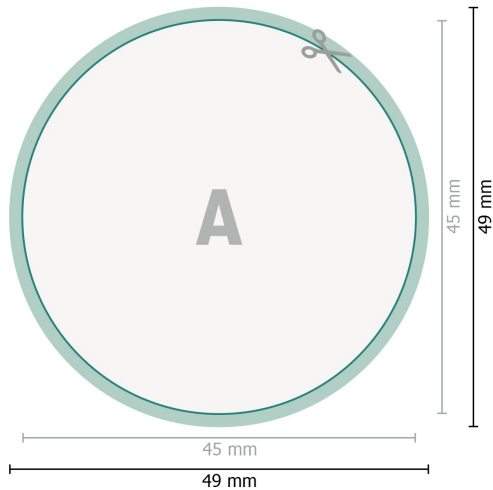

Naklejki YUPOTako, Okrągłe, 4,5 cm

Format danych (wraz z 2 mm spadem):
4,9 x 4,9 cm

spad:
2 mm

Format końcowy:
4,5 x 4,5 cm

Odstęp bezpieczeństwa:
4 mm

Odstęp tekstu/informacji od krawędzi formatu końcowego, zapobiega to obcięciu tekstu.

Objaśnienie symboli

 Spadu

 Kierunek czytania

 Format końcowy

 Format danych

 Tutaj tniemy/wykrawamy Twój produkt

Zwróć uwagę:

Ustaw jak podano dodatek na spad i odstęp bezpieczeństwa.

Ustaw kolory tła, zdjęcia lub grafiki aż do krawędzi formatu danych.

Podczas produkcji w wyniku docinania, wykrajania lub składania mogą wystąpić tolerancje.

Wskazówki odnośnie danych do druku znajdziesz w menu *Dane do druku* na www.onlineprinters.pl