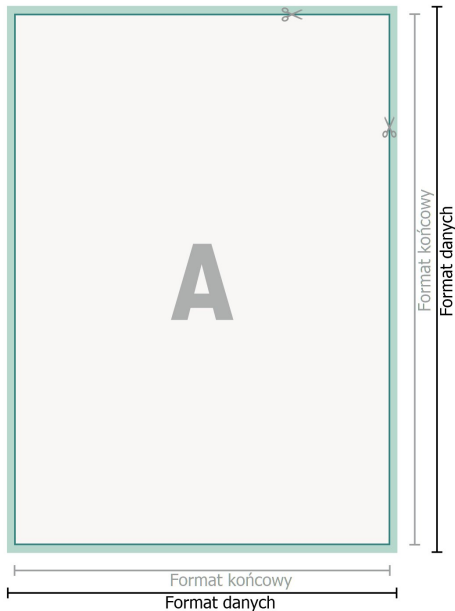

Naklejki YUPOTako, dowolny format

Format danych (wraz z 2 mm spadem):
0,1 x 0,1 cm

spad:
2 mm

Format końcowy:
0,1 x 0,1 cm

Odstęp bezpieczeństwa:
4 mm

Odstęp tekstu/informacji od krawędzi formatu końcowego, zapobiega to obcięciu tekstu.

Objaśnienie symboli

-  Spadu
-  Kierunek czytania
-  Format końcowy
-  Format danych
-  Tutaj tniemy/wykrawamy Twój produkt

Zwróć uwagę:

Ustaw jak podano dodatek na spad i odstęp bezpieczeństwa.

Ustaw kolory tła, zdjęcia lub grafiki aż do krawędzi formatu danych.