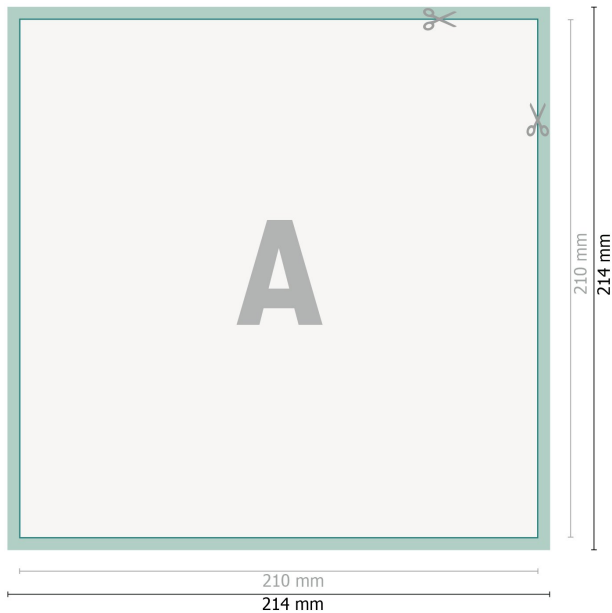

Naklejki YUPOTako, A4-kwadrat

Format danych (wraz z 2 mm spadem):
21,4 x 21,4 cm

spad:
2 mm

Format końcowy:
21 x 21 cm

Odstęp bezpieczeństwa:
4 mm

Odstęp tekstu/informacji od krawędzi formatu końcowego, zapobiega to obcięciu tekstu.

Objaśnienie symboli

 Spadu

 Kierunek czytania

 Format końcowy

 Format danych

 Tutaj tnijemy/wykrawamy Twój produkt

Zwróć uwagę:

Ustaw jak podano dodatek na spad i odstęp bezpieczeństwa.