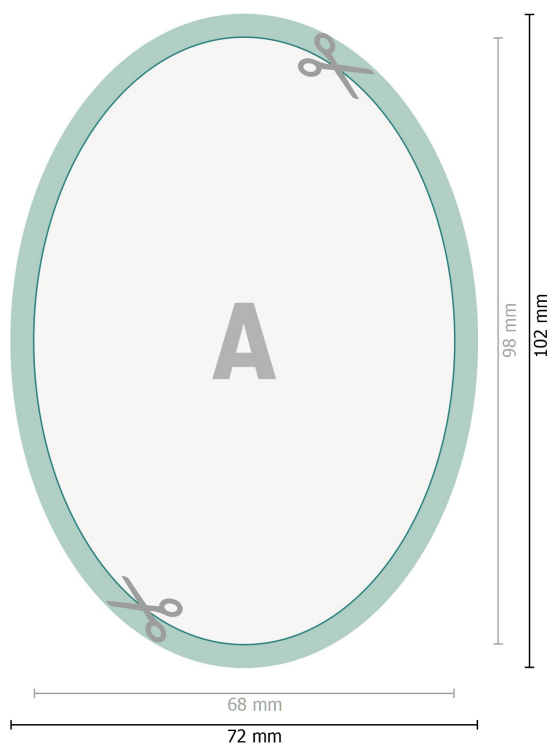

Naklejki YUPOTako, Owalny, 6,8 x 9,8 cm

Format danych (wraz z 2 mm spadem):
7,2 x 10,2 cm

spad:
2 mm

Format końcowy:
6,8 x 9,8 cm

Odstęp bezpieczeństwa:
4 mm

Odstęp tekstu/informacji od krawędzi formatu końcowego, zapobiega to obcięciu tekstu.

Objaśnienie symboli

-  Spadu
-  Kierunek czytania
-  Format końcowy
-  Format danych
-  Tutaj tniemy/wykrawamy Twój produkt

Zwróć uwagę:

Ustaw jak podano dodatek na spad i odstęp bezpieczeństwa.

Ustaw kolory tła, zdjęcia lub grafiki aż do krawędzi formatu danych.