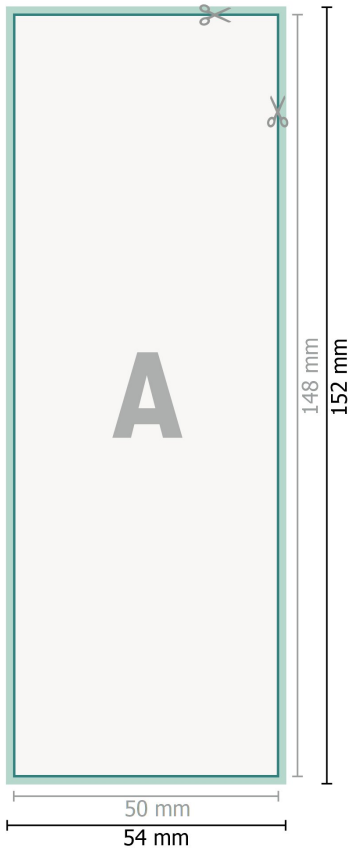

## Naklejki YUPOTako, Połowa A6

**Format danych (wraz z 2 mm spadem):**  
5,4 x 15,2 cm

**spad:**  
2 mm

**Format końcowy:**  
5 x 14,8 cm

**Odstęp bezpieczeństwa:**  
4 mm

Odstęp tekstu/informacji od krawędzi formatu końcowego, zapobiega to obcięciu tekstu.

### Objaśnienie symboli

 Spadu

 Kierunek czytania

 Format końcowy

 Format danych

 Tutaj tniemy/wykrawamy  
Twój produkt

### Zwróć uwagę:

Ustaw jak podano dodatek na spad i odstęp bezpieczeństwa.

Ustaw kolory tła, zdjęcia lub grafiki aż do krawędzi formatu danych.

Podczas produkcji w wyniku docinania, wykrajania lub składania mogą wystąpić tolerancje.