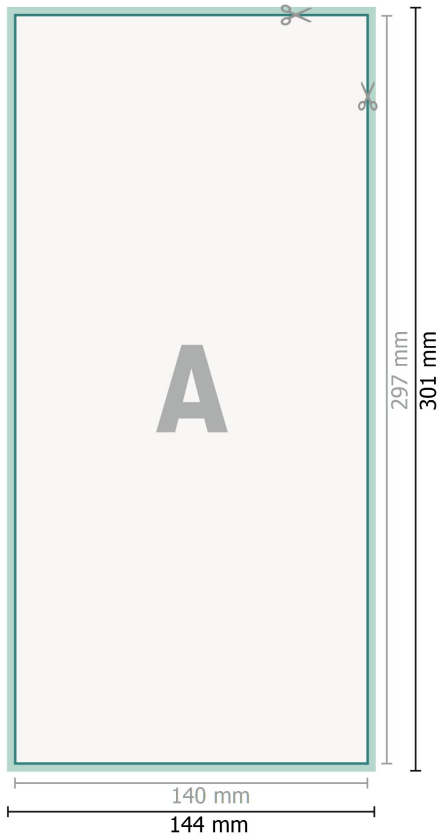

Naklejki YUPOTako, 1/3 A3

Format danych (wraz z 2 mm spadem):
14,4 x 30,1 cm

spad:
2 mm

Format końcowy:
14 x 29,7 cm

Odstęp bezpieczeństwa:
4 mm

Odstęp tekstu/informacji od krawędzi formatu końcowego, zapobiega to obcięciu tekstu.

Objaśnienie symboli

-  Spadu
-  Kierunek czytania
-  Format końcowy
-  Format danych
-  Tutaj tnijemy/wykrawamy Twój produkt

Zwróć uwagę:

Ustaw jak podano dodatek na spad i odstęp bezpieczeństwa.

Ustaw kolory tła, zdjęcia lub grafiki aż do krawędzi formatu danych.