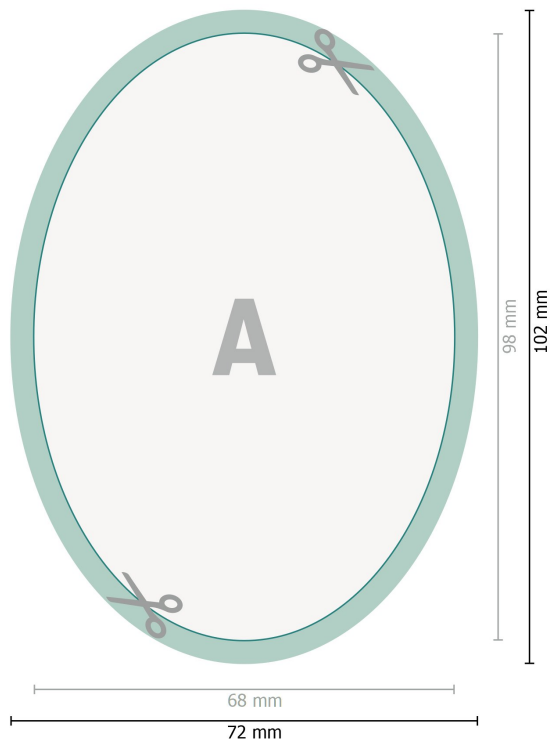

Naklejki na szybę, Owalny, 6,8 x 9,8 cm

Format danych (wraz z 2 mm spadem):
7,2 x 10,2 cm

spad:
2 mm

Format końcowy:
6,8 x 9,8 cm

Odstęp bezpieczeństwa:
4 mm

Odstęp tekstu/informacji od krawędzi formatu końcowego, zapobiega to obcięciu tekstu.

Objaśnienie symboli

 Spadu

 Kierunek czytania

 Format końcowy

 Format danych

 Tutaj tnijemy/wykrawamy
Twój produkt

Zwróć uwagę:

Ustaw jak podano dodatek na spad i odstęp bezpieczeństwa.

Ustaw kolory tła, zdjęcia lub grafiki aż do krawędzi formatu danych.

Podczas produkcji w wyniku docinania, wykrajania lub składania mogą wystąpić tolerancje.

Wskazówki odnośnie danych do druku znajdziesz w menu *Dane do druku* na www.onlineprinters.pl