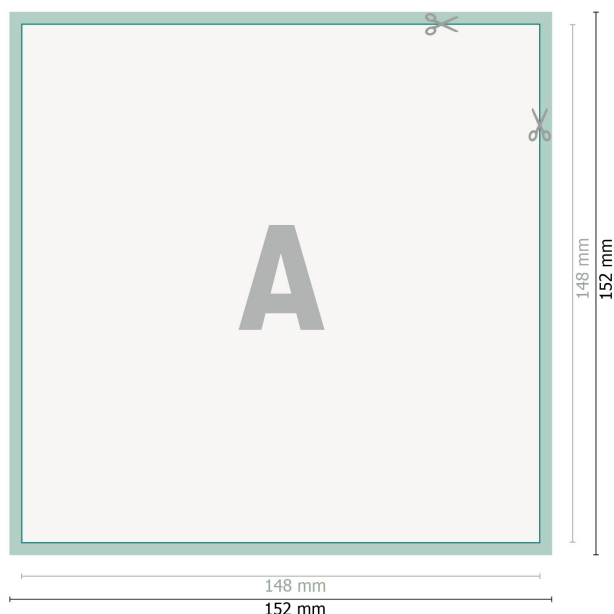

## Naklejki na szybę, A5-kwadrat

**Format danych (wraz z 2 mm spadem):**  
15,2 x 15,2 cm

**spad:**  
2 mm

**Format końcowy:**  
14,8 x 14,8 cm

**Odstęp bezpieczeństwa:**  
4 mm

Odstęp tekstu/informacji od krawędzi formatu końcowego, zapobiega to obcięciu tekstu.

### Objaśnienie symboli

-  Spadu
-  Kierunek czytania
-  Format końcowy
-  Format danych
-  Tutaj tniemy/wykrawamy Twój produkt