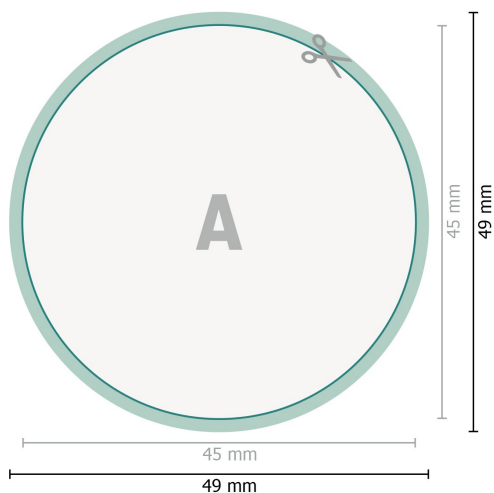

Naklejki na szybę, Okrągłe, 4,5 cm

Format danych (wraz z 2 mm spadem):
4,9 x 4,9 cm

spad:
2 mm

Format końcowy:
4,5 x 4,5 cm

Odstęp bezpieczeństwa:
4 mm

Odstęp tekstu/informacji od krawędzi formatu końcowego, zapobiega to obcięciu tekstu.

Objaśnienie symboli

 Spadu

 Kierunek czytania

 Format końcowy

 Format danych

 Tutaj tniemy/wykrawamy Twój produkt

Zwróć uwagę:

Ustaw jak podano dodatek na spad i odstęp bezpieczeństwa.

Ustaw kolory tła, zdjęcia lub grafiki aż do krawędzi formatu danych.

Podczas produkcji w wyniku docinania, wykrajania lub składania mogą wystąpić tolerancje.

Wskazówki odnośnie danych do druku znajdziesz w menu *Dane do druku* na www.onlineprinters.pl