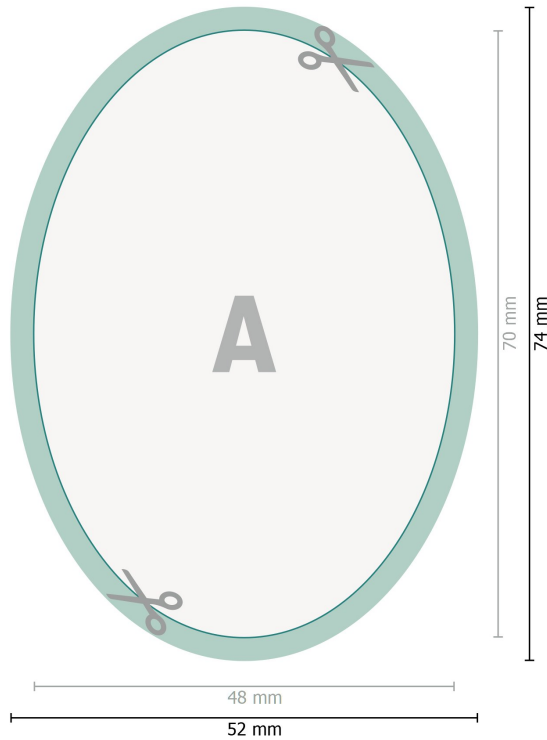

## Naklejki na szybę, Owalny, 4,8 x 7,0 cm

**Format danych (wraz z 2 mm spadem):**  
5,2 x 7,4 cm

**spad:**  
2 mm

**Format końcowy:**  
4,8 x 7 cm

**Odstęp bezpieczeństwa:**  
4 mm

Odstęp tekstu/informacji od krawędzi formatu końcowego, zapobiega to obcięciu tekstu.

### Objaśnienie symboli

-  Spadu
-  Kierunek czytania
-  Format końcowy
-  Format danych
-  Tutaj tniemy/wykrawamy Twój produkt

### Zwróć uwagę:

Ustaw jak podano dodatek na spad i odstęp bezpieczeństwa.

Ustaw kolory tła, zdjęcia lub grafiki aż do krawędzi formatu danych.

Podczas produkcji w wyniku docinania, wykrajania lub składania mogą wystąpić tolerancje.