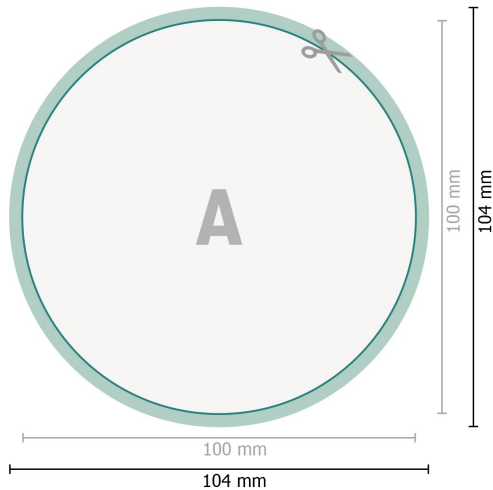

Naklejki na szybę, Okrągłe, 10 cm

Format danych (wraz z 2 mm spadem):
10,4 x 10,4 cm

spad:
2 mm

Format końcowy:
10 x 10 cm

Odstęp bezpieczeństwa:
4 mm

Odstęp tekstu/informacji od krawędzi formatu końcowego, zapobiega to obcięciu tekstu.

Objaśnienie symboli

 Spadu

 Kierunek czytania

 Format końcowy

 Format danych

 Tutaj tniemy/wykrawamy Twój produkt

Zwróć uwagę:

Ustaw jak podano dodatek na spad i odstęp bezpieczeństwa.

Ustaw kolory tła, zdjęcia lub grafiki aż do krawędzi formatu danych.

Podczas produkcji w wyniku docinania, wykrajania lub składania mogą wystąpić tolerancje.

Wskazówki odnośnie danych do druku znajdziesz w menu *Dane do druku* na www.onlineprinters.pl