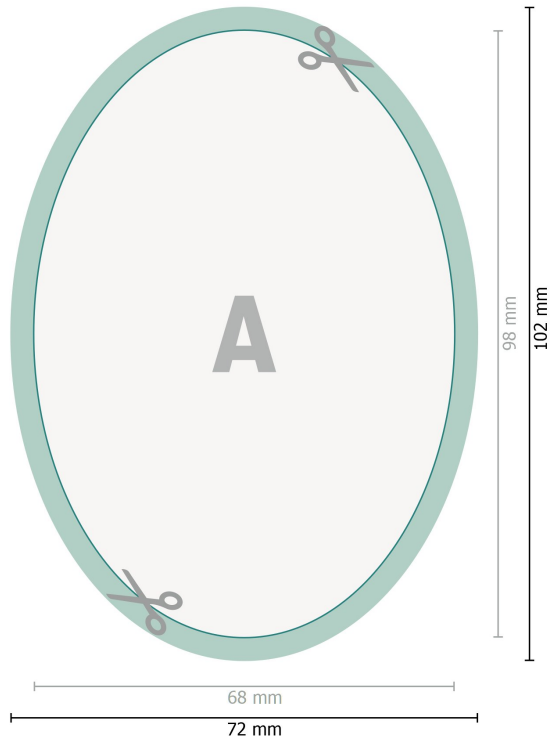

Naklejki świecące, Owalny, 6,8 x 9,8 cm

Format danych (wraz z 2 mm spadem):
7,2 x 10,2 cm

spad:
2 mm

Format końcowy:
6,8 x 9,8 cm

Odstęp bezpieczeństwa:
4 mm

Odstęp tekstu/informacji od krawędzi formatu końcowego, zapobiega to obcięciu tekstu.

Objaśnienie symboli

 Spadu

 Kierunek czytania

 Format końcowy

 Format danych

 Tutaj tniemy/wykrawamy Twój produkt

Zwróć uwagę:

Ustaw jak podano dodatek na spad i odstęp bezpieczeństwa.

Ustaw kolory tła, zdjęcia lub grafiki aż do krawędzi formatu danych.

Podczas produkcji w wyniku docinania, wykrajania lub składania mogą wystąpić tolerancje.

Wskazówki odnośnie danych do druku znajdziesz w menu *Dane do druku* na www.onlineprinters.pl