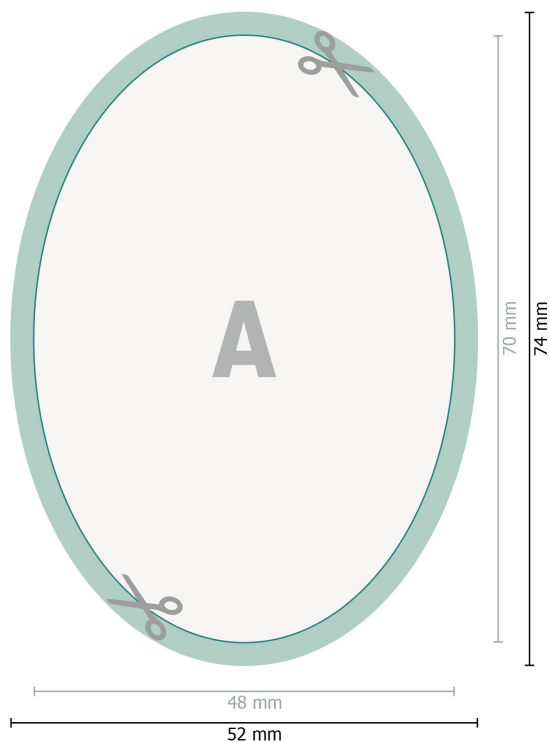

## Naklejki świecące, Owalny, 4,8 x 7,0 cm

**Format danych (wraz z 2 mm spadem):**  
5,2 x 7,4 cm

**spad:**  
2 mm

**Format końcowy:**  
4,8 x 7 cm

**Odstęp bezpieczeństwa:**  
4 mm

Odstęp tekstu/informacji od krawędzi formatu końcowego, zapobiega to obcięciu tekstu.

### Objaśnienie symboli

 Spadu

 Kierunek czytania

 Format końcowy

 Format danych

 Tutaj tniemy/wykrawamy  
Twój produkt

### Zwróć uwagę:

Ustaw jak podano dodatek na spad i odstęp bezpieczeństwa.

Ustaw kolory tła, zdjęcia lub grafiki aż do krawędzi formatu danych.

Podczas produkcji w wyniku docinania, wykrajania lub składania mogą wystąpić tolerancje.