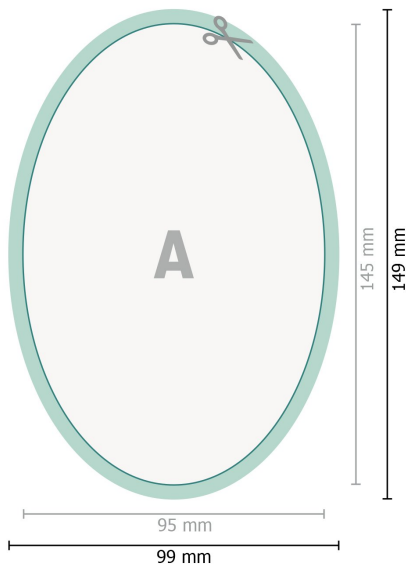

Naklejki świecące, Owalny, 9,5 x 14,5 cm

Format danych (wraz z 2 mm spadem):
9,9 x 14,9 cm

spad:
2 mm

Format końcowy:
9,5 x 14,5 cm

Odstęp bezpieczeństwa:
4 mm

Odstęp tekstu/informacji od krawędzi formatu końcowego, zapobiega to obcięciu tekstu.

Objaśnienie symboli

 Spadu

 Kierunek czytania

 Format końcowy

 Format danych

 Tutaj tniemy/wykrawamy
Twój produkt

Zwróć uwagę:

Ustaw jak podano dodatek na spad i odstęp bezpieczeństwa.

Ustaw kolory tła, zdjęcia lub grafiki aż do krawędzi formatu danych.

Podczas produkcji w wyniku docinania, wykrajania lub składania mogą wystąpić tolerancje.

Wskazówki odnośnie danych do druku znajdziesz w menu *Dane do druku* na www.onlineprinters.pl