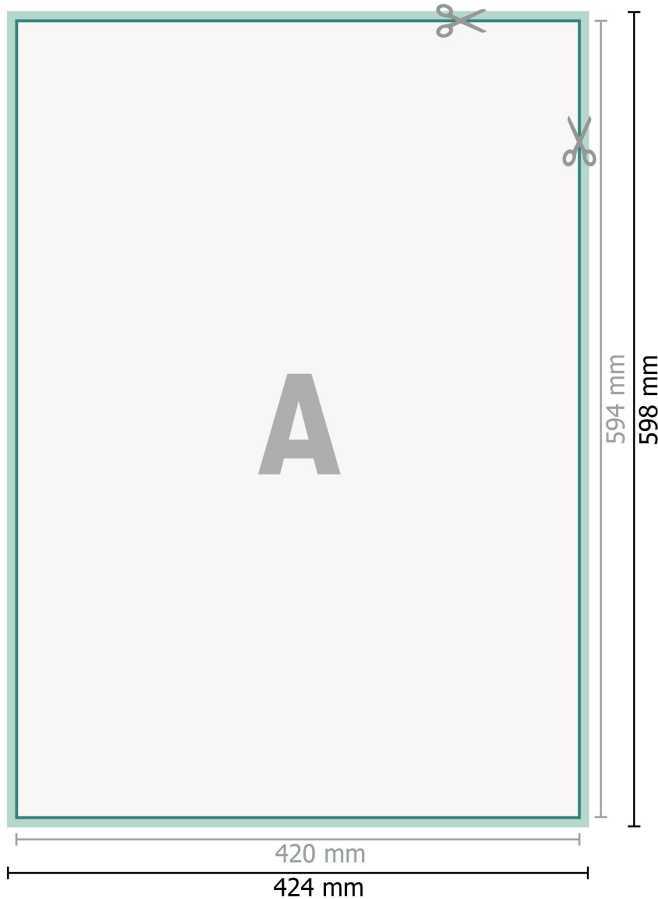

Naklejki odblaskowe, A2

Format danych (wraz z 2 mm spadem):
42,4 x 59,8 cm

spad:
2 mm

Format końcowy:
42 x 59,4 cm

Odstęp bezpieczeństwa:
4 mm

Odstęp tekstu/informacji od krawędzi formatu końcowego, zapobiega to obcięciu tekstu.

Objaśnienie symboli

-  Spadu
-  Kierunek czytania
-  Format końcowy
-  Format danych
-  Tutaj tnijemy/wykrawamy Twój produkt

Zwróć uwagę:

Ustaw jak podano dodatek na spad i odstęp bezpieczeństwa.

Ustaw kolory tła, zdjęcia lub grafiki aż do krawędzi formatu danych.