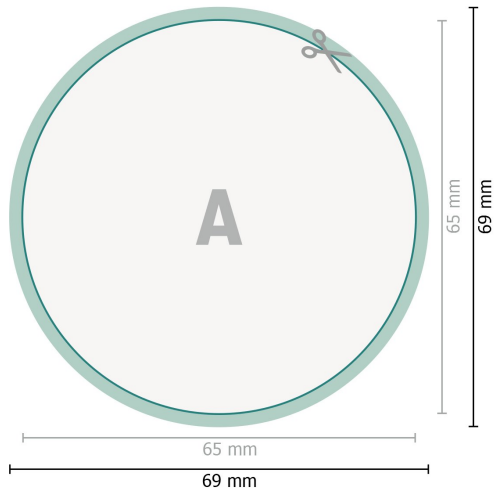

Naklejki odblaskowe, Okrągłe, 6,5 cm

Format danych (wraz z 2 mm spadem):
6,9 x 6,9 cm

spad:
2 mm

Format końcowy:
6,5 x 6,5 cm

Odstęp bezpieczeństwa:
4 mm

Odstęp tekstu/informacji od krawędzi formatu końcowego, zapobiega to obcięciu tekstu.

Objaśnienie symboli

 Spadu

 Kierunek czytania

 Format końcowy

 Format danych

 Tutaj tniemy/wykrawamy Twój produkt

Zwróć uwagę:

Ustaw jak podano dodatek na spad i odstęp bezpieczeństwa.

Ustaw kolory tła, zdjęcia lub grafiki aż do krawędzi formatu danych.

Podczas produkcji w wyniku docinania, wykrajania lub składania mogą wystąpić tolerancje.

Wskazówki odnośnie danych do druku znajdziesz w menu *Dane do druku* na www.onlineprinters.pl