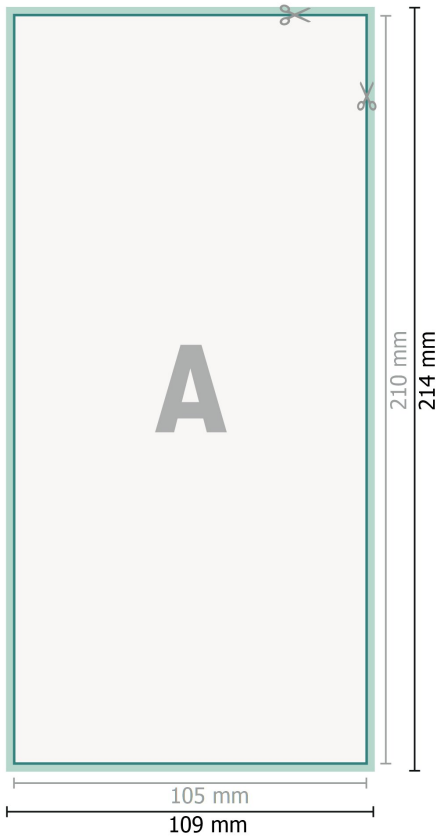

Naklejki odblaskowe, DL

Format danych (wraz z 2 mm spadem):
10,9 x 21,4 cm

spad:
2 mm

Format końcowy:
10,5 x 21 cm

Odstęp bezpieczeństwa:
4 mm

Odstęp tekstu/informacji od krawędzi formatu końcowego, zapobiega to obcięciu tekstu.

Objaśnienie symboli

-  Spadu
-  Kierunek czytania
-  Format końcowy
-  Format danych
-  Tutaj tnijemy/wykrawamy Twój produkt

Zwróć uwagę:

Ustaw jak podano dodatek na spad i odstęp bezpieczeństwa.

Ustaw kolory tła, zdjęcia lub grafiki aż do krawędzi formatu danych.