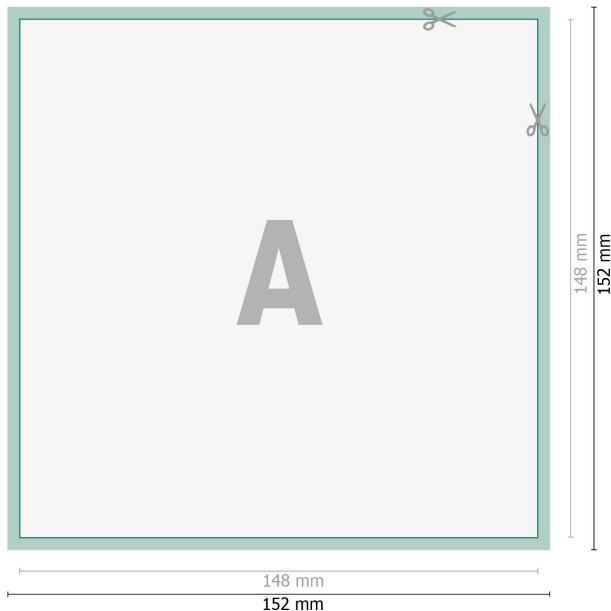

## Naklejki odblaskowe, A5-kwadrat

**Format danych (wraz z 2 mm spadem):**  
15,2 x 15,2 cm

**spad:**  
2 mm

**Format końcowy:**  
14,8 x 14,8 cm

**Odstęp bezpieczeństwa:**  
4 mm

Odstęp tekstu/informacji od krawędzi formatu końcowego, zapobiega to obcięciu tekstu.

### Objaśnienie symboli

-  Spadu
-  Kierunek czytania
-  Format końcowy
-  Format danych
-  Tutaj tnjemy/wykrawamy Twój produkt

### Zwróć uwagę:

Ustaw jak podano dodatek na spad i odstęp bezpieczeństwa.

Ustaw kolory tła, zdjęcia lub grafiki aż do krawędzi formatu danych.

Podczas produkcji w wyniku docinania, wykrajania lub składania mogą wystąpić tolerancje.