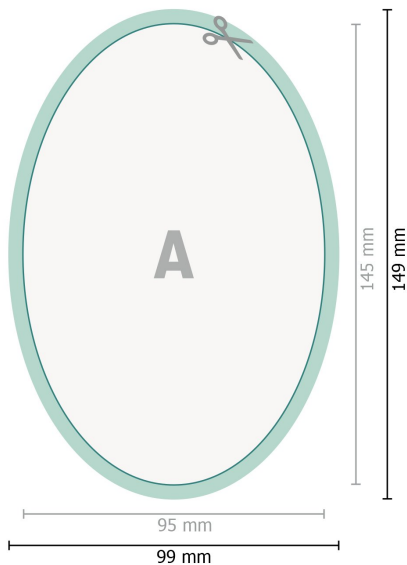

## Naklejki odblaskowe, Owalny, 9,5 x 14,5 cm

**Format danych (wraz z 2 mm spadem):**  
9,9 x 14,9 cm

**spad:**  
2 mm

**Format końcowy:**  
9,5 x 14,5 cm

**Odstęp bezpieczeństwa:**  
4 mm

Odstęp tekstu/informacji od krawędzi formatu końcowego, zapobiega to obcięciu tekstu.

### Objaśnienie symboli

 Spadu

 Kierunek czytania

 Format końcowy

 Format danych

 Tutaj tniemy/wykrawamy  
Twój produkt

### Zwróć uwagę:

Ustaw jak podano dodatek na spad i odstęp bezpieczeństwa.

Ustaw kolory tła, zdjęcia lub grafiki aż do krawędzi formatu danych.

Podczas produkcji w wyniku docinania, wykrajania lub składania mogą wystąpić tolerancje.