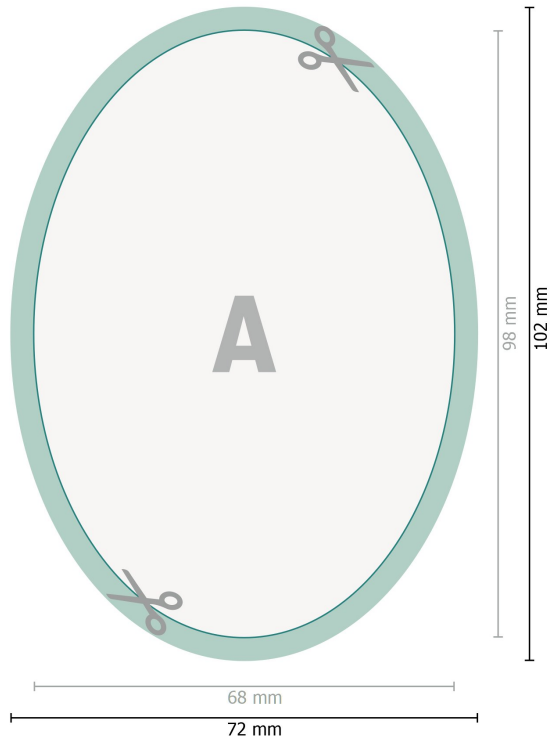

Naklejki odblaskowe, Owalny, 6,8 x 9,8 cm

Format danych (wraz z 2 mm spadem):
7,2 x 10,2 cm

spad:
2 mm

Format końcowy:
6,8 x 9,8 cm

Odstęp bezpieczeństwa:
4 mm

Odstęp tekstu/informacji od krawędzi formatu końcowego, zapobiega to obcięciu tekstu.

Objaśnienie symboli

-  Spadu
-  Kierunek czytania
-  Format końcowy
-  Format danych
-  Tutaj tnijemy/wykrawamy Twój produkt

Zwróć uwagę:

Ustaw jak podano dodatek na spad i odstęp bezpieczeństwa.

Ustaw kolory tła, zdjęcia lub grafiki aż do krawędzi formatu danych.