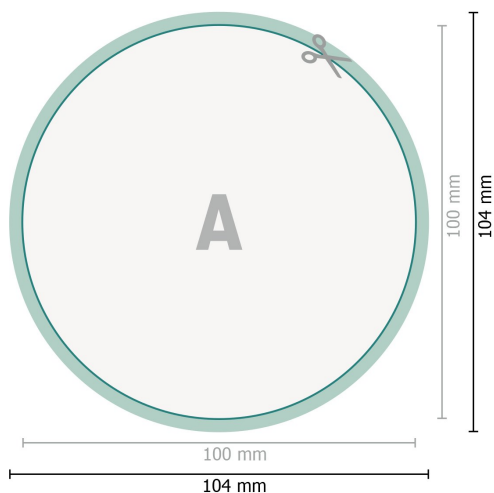

Usuwalne naklejki, Okrągłe, 10 cm

Format danych (wraz z 2 mm spadem):
10,4 x 10,4 cm

spad:
2 mm

Format końcowy:
10 x 10 cm

Odstęp bezpieczeństwa:
4 mm
Odstęp tekstu/informacji od krawędzi formatu końcowego, zapobiega to obcięciu tekstu.

Objaśnienie symboli

-  Spadu
-  Kierunek czytania
-  Format końcowy
-  Format danych
-  Tutaj tniemy/wykrawamy Twój produkt

Zwróć uwagę:

Ustaw jak podano dodatek na spad i odstęp bezpieczeństwa.

Ustaw kolory tła, zdjęcia lub grafiki aż do krawędzi formatu danych.