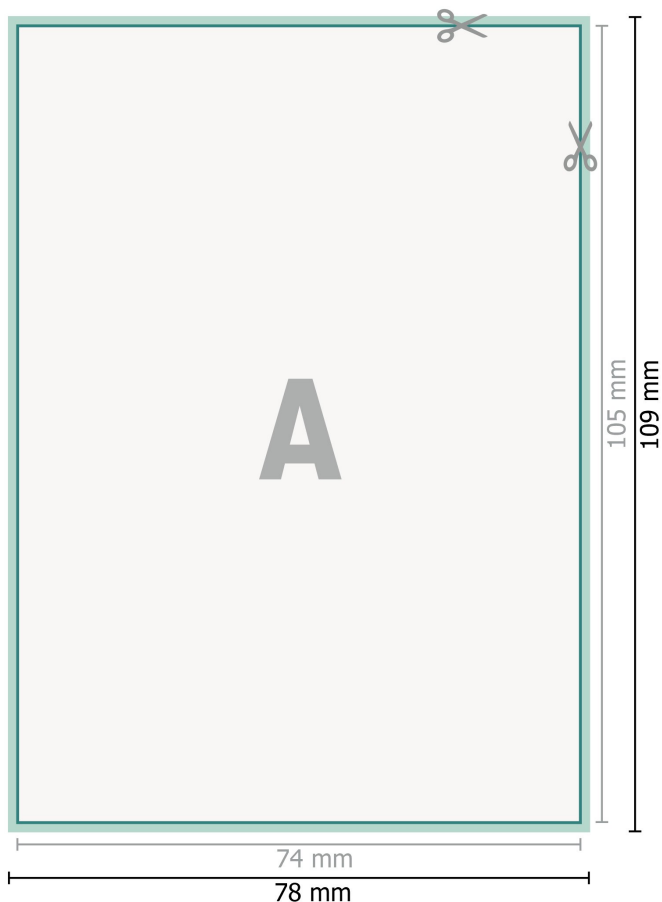

## Naklejki odblaskowe, A7

**Format danych (wraz z 2 mm spadem):**  
7,8 x 10,9 cm

**spad:**  
2 mm

**Format końcowy:**  
7,4 x 10,5 cm

**Odstęp bezpieczeństwa:**  
4 mm

Odstęp tekstu/informacji od krawędzi formatu końcowego, zapobiega to obcięciu tekstu.

### Objaśnienie symboli

- Spadu
- Kierunek czytania
- Format końcowy
- Format danych
- Tutaj tnijemy/wykrawamy Twój produkt

### Zwróć uwagę:

Ustaw jak podano dodatek na spad i odstęp bezpieczeństwa.

Ustaw kolory tła, zdjęcia lub grafiki aż do krawędzi formatu danych.

Podczas produkcji w wyniku docinania, wykrajania lub składania mogą wystąpić tolerancje.