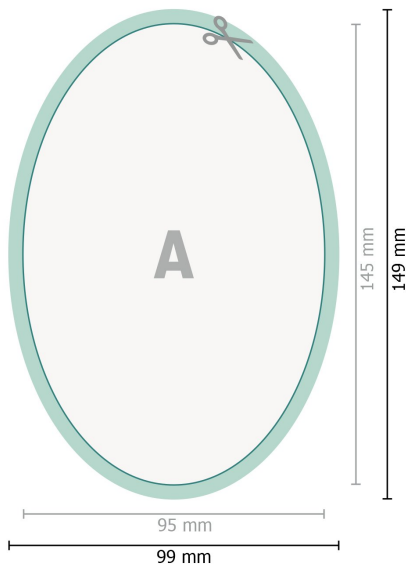

## Usuwalne naklejki, Owalny, 9,5 x 14,5 cm

**Format danych (wraz z 2 mm spadem):**  
9,9 x 14,9 cm

**spad:**  
2 mm

**Format końcowy:**  
9,5 x 14,5 cm

**Odstęp bezpieczeństwa:**  
4 mm

Odstęp tekstu/informacji od krawędzi formatu końcowego, zapobiega to obcięciu tekstu.

### Objaśnienie symboli

 Spadu

 Kierunek czytania

 Format końcowy

 Format danych

 Tutaj tniemy/wykrawamy  
Twój produkt

---

### Zwróć uwagę:

Ustaw jak podano dodatek na spad i odstęp bezpieczeństwa.

Ustaw kolory tła, zdjęcia lub grafiki aż do krawędzi formatu danych.

Podczas produkcji w wyniku docinania, wykrajania lub składania mogą wystąpić tolerancje.