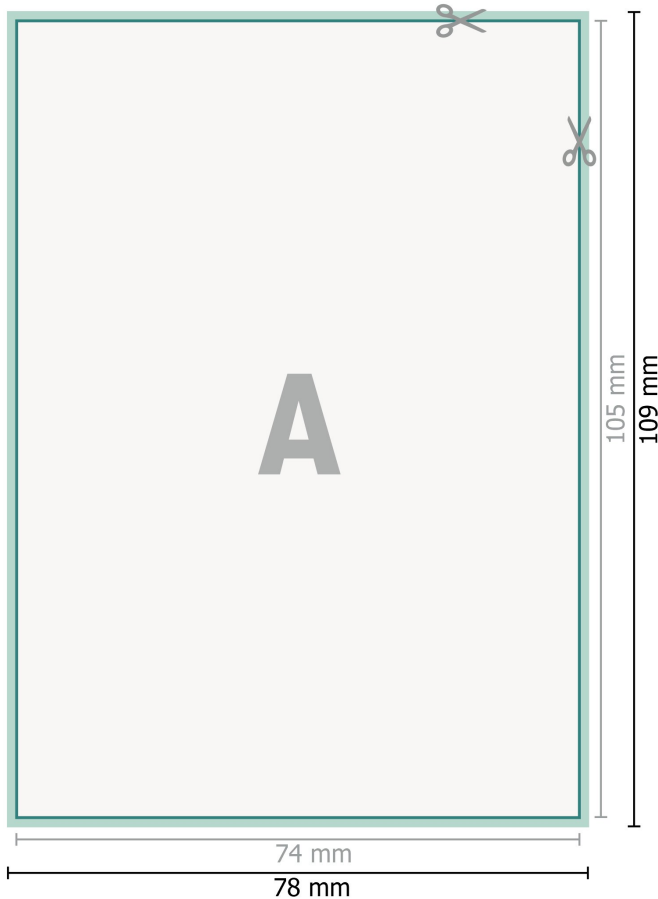

Usuwalne naklejki, A7

Format danych (wraz z 2 mm spadem):
7,8 x 10,9 cm

spad:
2 mm

Format końcowy:
7,4 x 10,5 cm

Odstęp bezpieczeństwa:
4 mm

Odstęp tekstu/informacji od krawędzi formatu końcowego, zapobiega to obcięciu tekstu.

Objaśnienie symboli

-  Spadu
-  Kierunek czytania
-  Format końcowy
-  Format danych
-  Tutaj tnijemy/wykrawamy Twój produkt

Zwróć uwagę:

Ustaw jak podano dodatek na spad i odstęp bezpieczeństwa.

Ustaw kolory tła, zdjęcia lub grafiki aż do krawędzi formatu danych.