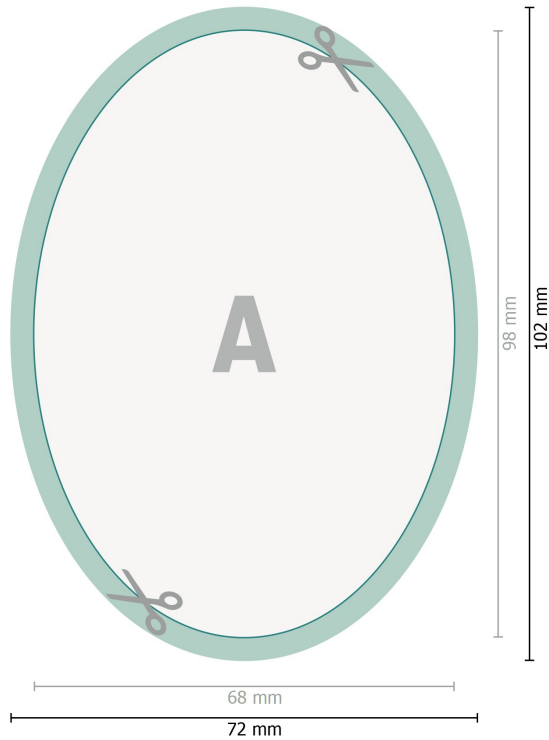

## Usuwalne naklejki, Owalny, 6,8 x 9,8 cm

**Format danych (wraz z 2 mm spadem):**  
7,2 x 10,2 cm

**spad:**  
2 mm

**Format końcowy:**  
6,8 x 9,8 cm

**Odstęp bezpieczeństwa:**  
4 mm

Odstęp tekstu/informacji od krawędzi formatu końcowego, zapobiega to obcięciu tekstu.

### Objaśnienie symboli

 Spadu

 Kierunek czytania

 Format końcowy

 Format danych

 Tutaj tniemy/wykrawamy Twój produkt

### Zwróć uwagę:

Ustaw jak podano dodatek na spad i odstęp bezpieczeństwa.

Ustaw kolory tła, zdjęcia lub grafiki aż do krawędzi formatu danych.

Podczas produkcji w wyniku docinania, wykrajania lub składania mogą wystąpić tolerancje.