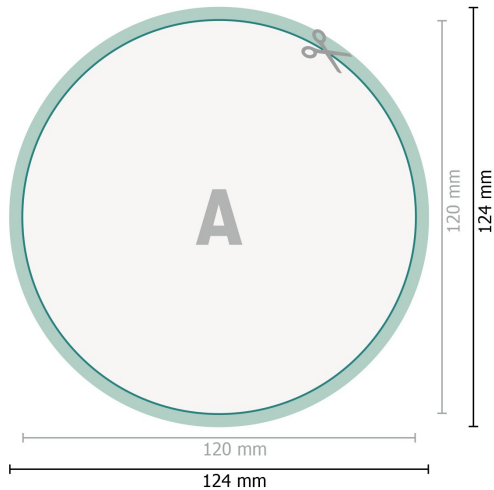

Usuwalne naklejki, Okrągłe, 12 cm

Format danych (wraz z 2 mm spadem):
12,4 x 12,4 cm

spad:
2 mm

Format końcowy:
12 x 12 cm

Odstęp bezpieczeństwa:
4 mm

Odstęp tekstu/informacji od krawędzi formatu końcowego, zapobiega to obcięciu tekstu.

Objaśnienie symboli

 Spadu

 Kierunek czytania

 Format końcowy

 Format danych

 Tutaj tniemy/wykrawamy
Twój produkt

Zwróć uwagę:

Ustaw jak podano dodatek na spad i odstęp bezpieczeństwa.

Ustaw kolory tła, zdjęcia lub grafiki aż do krawędzi formatu danych.

Podczas produkcji w wyniku docinania, wykrajania lub składania mogą wystąpić tolerancje.

Wskazówki odnośnie danych do druku znajdziesz w menu *Dane do druku* na www.onlineprinters.pl