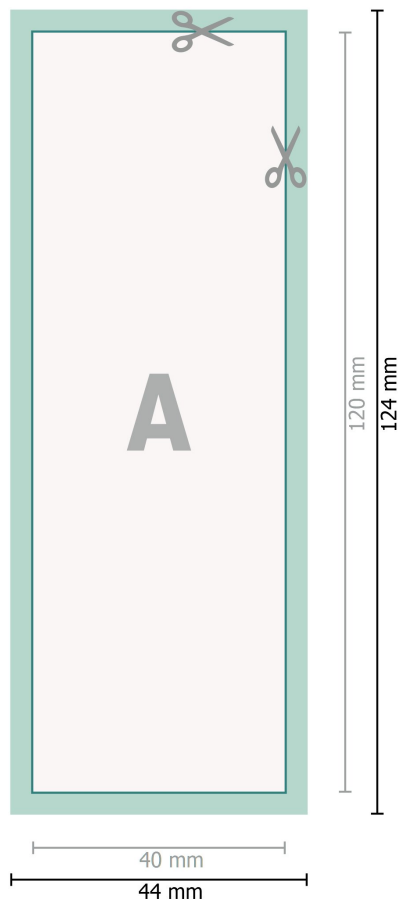

## Naklejka ekologiczna, 4,0 x 12 cm

**Format danych (wraz z 2 mm spadem):**  
4,4 x 12,4 cm

**spad:**  
2 mm

**Format końcowy:**  
4 x 12 cm

**Odstęp bezpieczeństwa:**  
4 mm

Odstęp tekstu/informacji od krawędzi formatu końcowego, zapobiega to obcięciu tekstu.

### Objaśnienie symboli

-  Spadu
-  Kierunek czytania
-  Format końcowy
-  Format danych
-  Tutaj tniemy/wykrawamy Twój produkt

### Zwróć uwagę:

Ustaw jak podano dodatek na spad i odstęp bezpieczeństwa.

Ustaw kolory tła, zdjęcia lub grafiki aż do krawędzi formatu danych.

Podczas produkcji w wyniku docinania, wykrajania lub składania mogą wystąpić tolerancje.