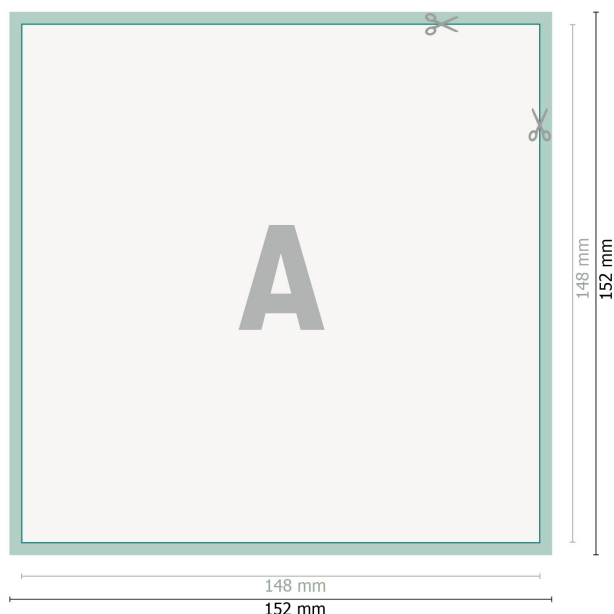

Naklejka ekologiczna, A5-kwadrat

Format danych (wraz z 2 mm spadem):
15,2 x 15,2 cm

spad:
2 mm

Format końcowy:
14,8 x 14,8 cm

Odstęp bezpieczeństwa:
4 mm

Odstęp tekstu/informacji od krawędzi formatu końcowego, zapobiega to obcięciu tekstu.

Objaśnienie symboli

 Spadu

 Kierunek czytania

 Format końcowy

 Format danych

 Tutaj tnjemy/wykrawamy
Twój produkt

Zwróć uwagę:

Ustaw jak podano dodatek na spad i odstęp bezpieczeństwa.