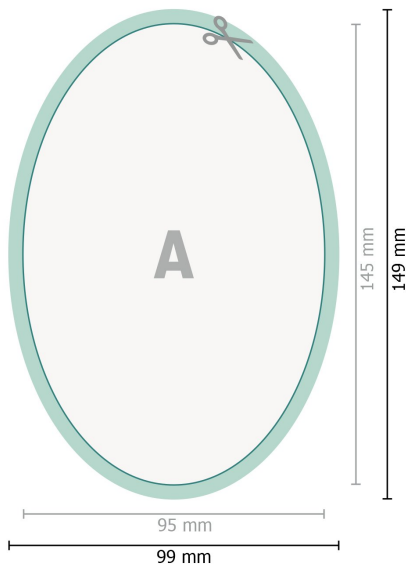

## Naklejka ekologiczna, Owalny, 9,5 x 14,5 cm

**Format danych (wraz z 2 mm spadem):**  
9,9 x 14,9 cm

**spad:**  
2 mm

**Format końcowy:**  
9,5 x 14,5 cm

**Odstęp bezpieczeństwa:**  
4 mm

Odstęp tekstu/informacji od krawędzi formatu końcowego, zapobiega to obcięciu tekstu.

### Objaśnienie symboli

 Spadu

 Kierunek czytania

 Format końcowy

 Format danych

 Tutaj tniemy/wykrawamy  
Twój produkt

### Zwróć uwagę:

Ustaw jak podano dodatek na spad i odstęp bezpieczeństwa.

Ustaw kolory tła, zdjęcia lub grafiki aż do krawędzi formatu danych.

Podczas produkcji w wyniku docinania, wykrajania lub składania mogą wystąpić tolerancje.