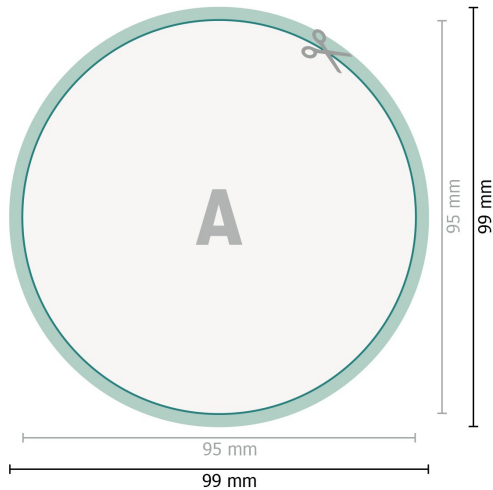

## Naklejka ekologiczna, Okrągłe, 9,5 cm

**Format danych (wraz z 2 mm spadem):**  
9,9 x 9,9 cm

**spad:**  
2 mm

**Format końcowy:**  
9,5 x 9,5 cm

**Odstęp bezpieczeństwa:**  
4 mm

Odstęp tekstu/informacji od krawędzi formatu końcowego, zapobiega to obcięciu tekstu.

### Objaśnienie symboli

 Spadu

 Kierunek czytania

 Format końcowy

 Format danych

 Tutaj tniemy/wykrawamy Twój produkt

---

### Zwróć uwagę:

Ustaw jak podano dodatek na spad i odstęp bezpieczeństwa.

Ustaw kolory tła, zdjęcia lub grafiki aż do krawędzi formatu danych.

Podczas produkcji w wyniku docinania, wykrajania lub składania mogą wystąpić tolerancje.