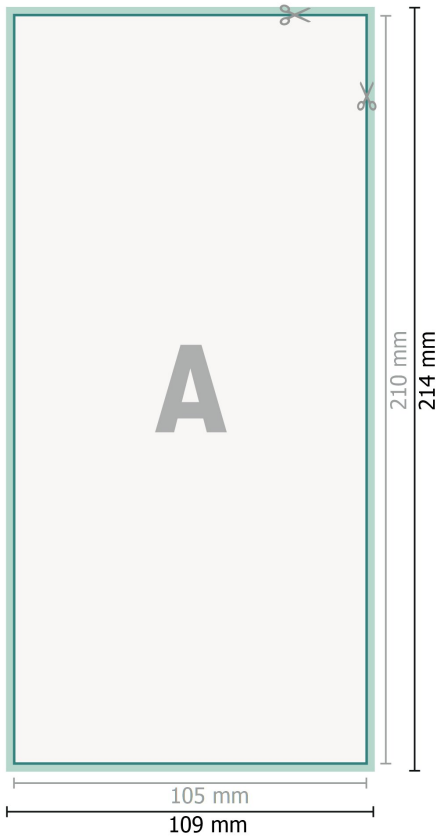

Naklejka ekologiczna, DL

Format danych (wraz z 2 mm spadem):
10,9 x 21,4 cm

spad:
2 mm

Format końcowy:
10,5 x 21 cm

Odstęp bezpieczeństwa:
4 mm

Odstęp tekstu/informacji od krawędzi formatu końcowego, zapobiega to obcięciu tekstu.

Objaśnienie symboli

-  Spadu
-  Kierunek czytania
-  Format końcowy
-  Format danych
-  Tutaj tniemy/wykrawamy Twój produkt

Zwróć uwagę:

Ustaw jak podano dodatek na spad i odstęp bezpieczeństwa.

Ustaw kolory tła, zdjęcia lub grafiki aż do krawędzi formatu danych.