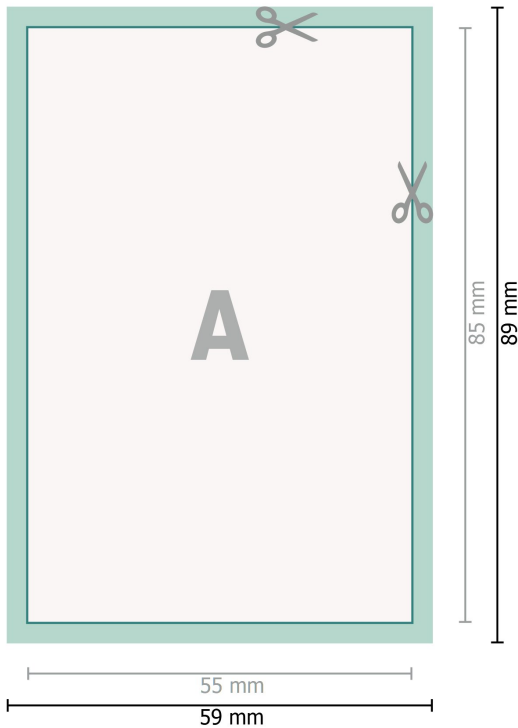

Naklejka ekologiczna, 5,5 x 8,5 cm

Format danych (wraz z 2 mm spadem):
5,9 x 8,9 cm

spad:
2 mm

Format końcowy:
5,5 x 8,5 cm

Odstęp bezpieczeństwa:
4 mm

Odstęp tekstu/informacji od krawędzi formatu końcowego, zapobiega to obcięciu tekstu.

Objaśnienie symboli

-  Spadu
-  Kierunek czytania
-  Format końcowy
-  Format danych
-  Tutaj tniemy/wykrawamy Twój produkt

Zwróć uwagę:

Ustaw jak podano dodatek na spad i odstęp bezpieczeństwa.

Ustaw kolory tła, zdjęcia lub grafiki aż do krawędzi formatu danych.