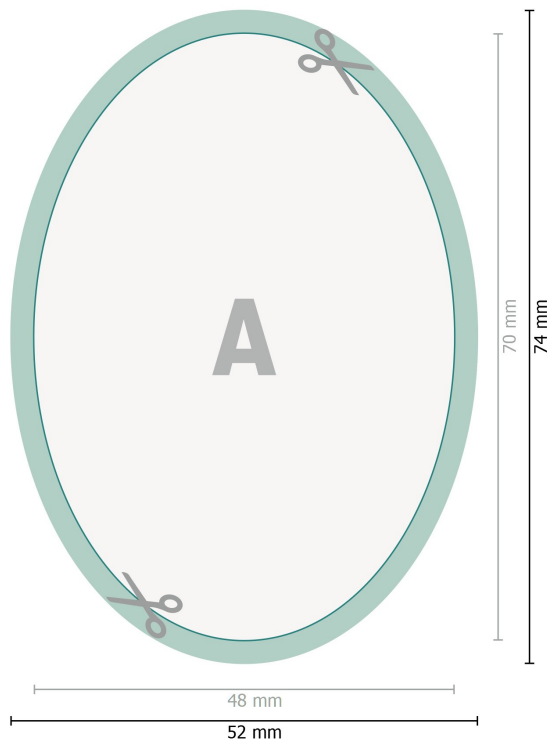

Naklejka ekologiczna, Owalny, 4,8 x 7,0 cm

Format danych (wraz z 2 mm spadem):
5,2 x 7,4 cm

spad:
2 mm

Format końcowy:
4,8 x 7 cm

Odstęp bezpieczeństwa:
4 mm

Odstęp tekstu/informacji od krawędzi formatu końcowego, zapobiega to obcięciu tekstu.

Objaśnienie symboli

-  Spadu
-  Kierunek czytania
-  Format końcowy
-  Format danych
-  Tutaj tniemy/wykrawamy Twój produkt

Zwróć uwagę:

Ustaw jak podano dodatek na spad i odstęp bezpieczeństwa.

Ustaw kolory tła, zdjęcia lub grafiki aż do krawędzi formatu danych.