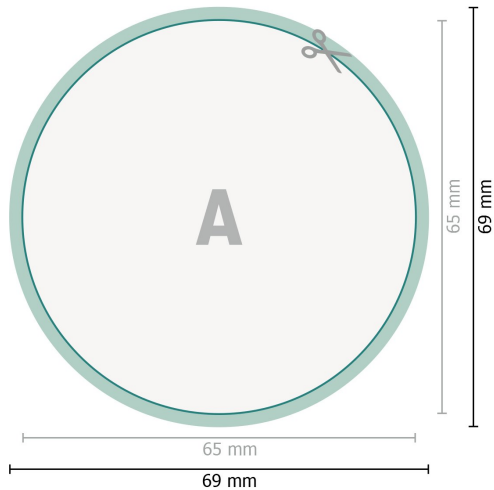

Naklejka ekologiczna, Okrągłe, 6,5 cm

Format danych (wraz z 2 mm spadem):
6,9 x 6,9 cm

spad:
2 mm

Format końcowy:
6,5 x 6,5 cm

Odstęp bezpieczeństwa:
4 mm

Odstęp tekstu/informacji od krawędzi formatu końcowego, zapobiega to obcięciu tekstu.

Objaśnienie symboli

 Spadu

 Kierunek czytania

 Format końcowy

 Format danych

 Tutaj tniemy/wykrawamy Twój produkt

Zwróć uwagę:

Ustaw jak podano dodatek na spad i odstęp bezpieczeństwa.

Ustaw kolory tła, zdjęcia lub grafiki aż do krawędzi formatu danych.

Podczas produkcji w wyniku docinania, wykrajania lub składania mogą wystąpić tolerancje.

Wskazówki odnośnie danych do druku znajdziesz w menu *Dane do druku* na www.onlineprinters.pl