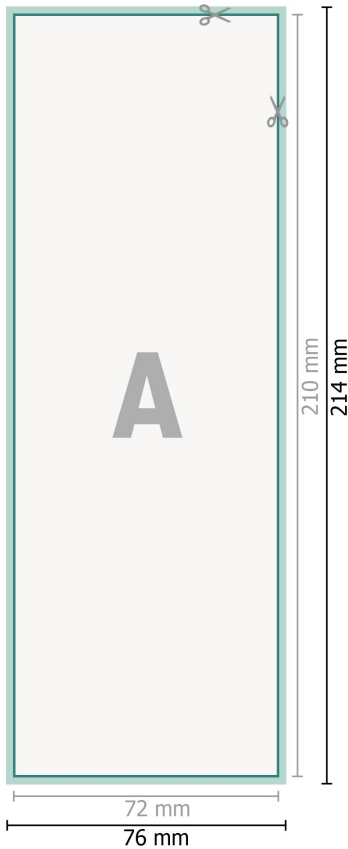

Naklejka ekologiczna, Połowa A5

Format danych (wraz z 2 mm spadem):
7,6 x 21,4 cm

spad:
2 mm

Format końcowy:
7,2 x 21 cm

Odstęp bezpieczeństwa:
4 mm

Odstęp tekstu/informacji od krawędzi formatu końcowego, zapobiega to obcięciu tekstu.

Objaśnienie symboli

-  Spadu
-  Kierunek czytania
-  Format końcowy
-  Format danych
-  Tutaj tnijemy/wykrawamy Twój produkt

Zwróć uwagę:

Ustaw jak podano dodatek na spad i odstęp bezpieczeństwa.

Ustaw kolory tła, zdjęcia lub grafiki aż do krawędzi formatu danych.