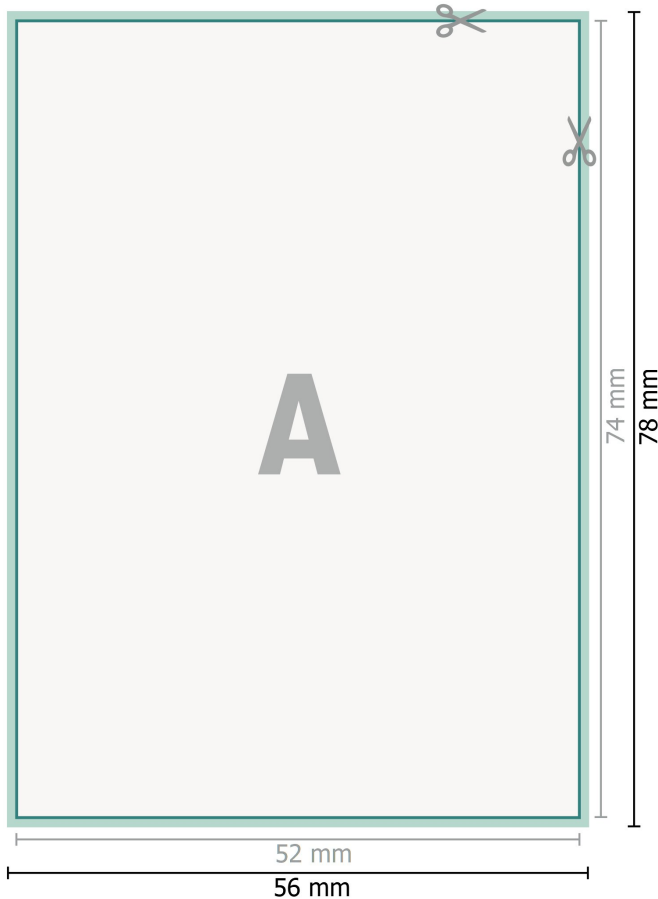

Naklejka ekologiczna, A8

Format danych (wraz z 2 mm spadem):
5,6 x 7,8 cm

spad:
2 mm

Format końcowy:
5,2 x 7,4 cm

Odstęp bezpieczeństwa:
4 mm

Odstęp tekstu/informacji od krawędzi formatu końcowego, zapobiega to obcięciu tekstu.

Objaśnienie symboli

-  Spadu
-  Kierunek czytania
-  Format końcowy
-  Format danych
-  Tutaj tnijemy/wykrawamy Twój produkt

Zwróć uwagę:

Ustaw jak podano dodatek na spad i odstęp bezpieczeństwa.

Ustaw kolory tła, zdjęcia lub grafiki aż do krawędzi formatu danych.